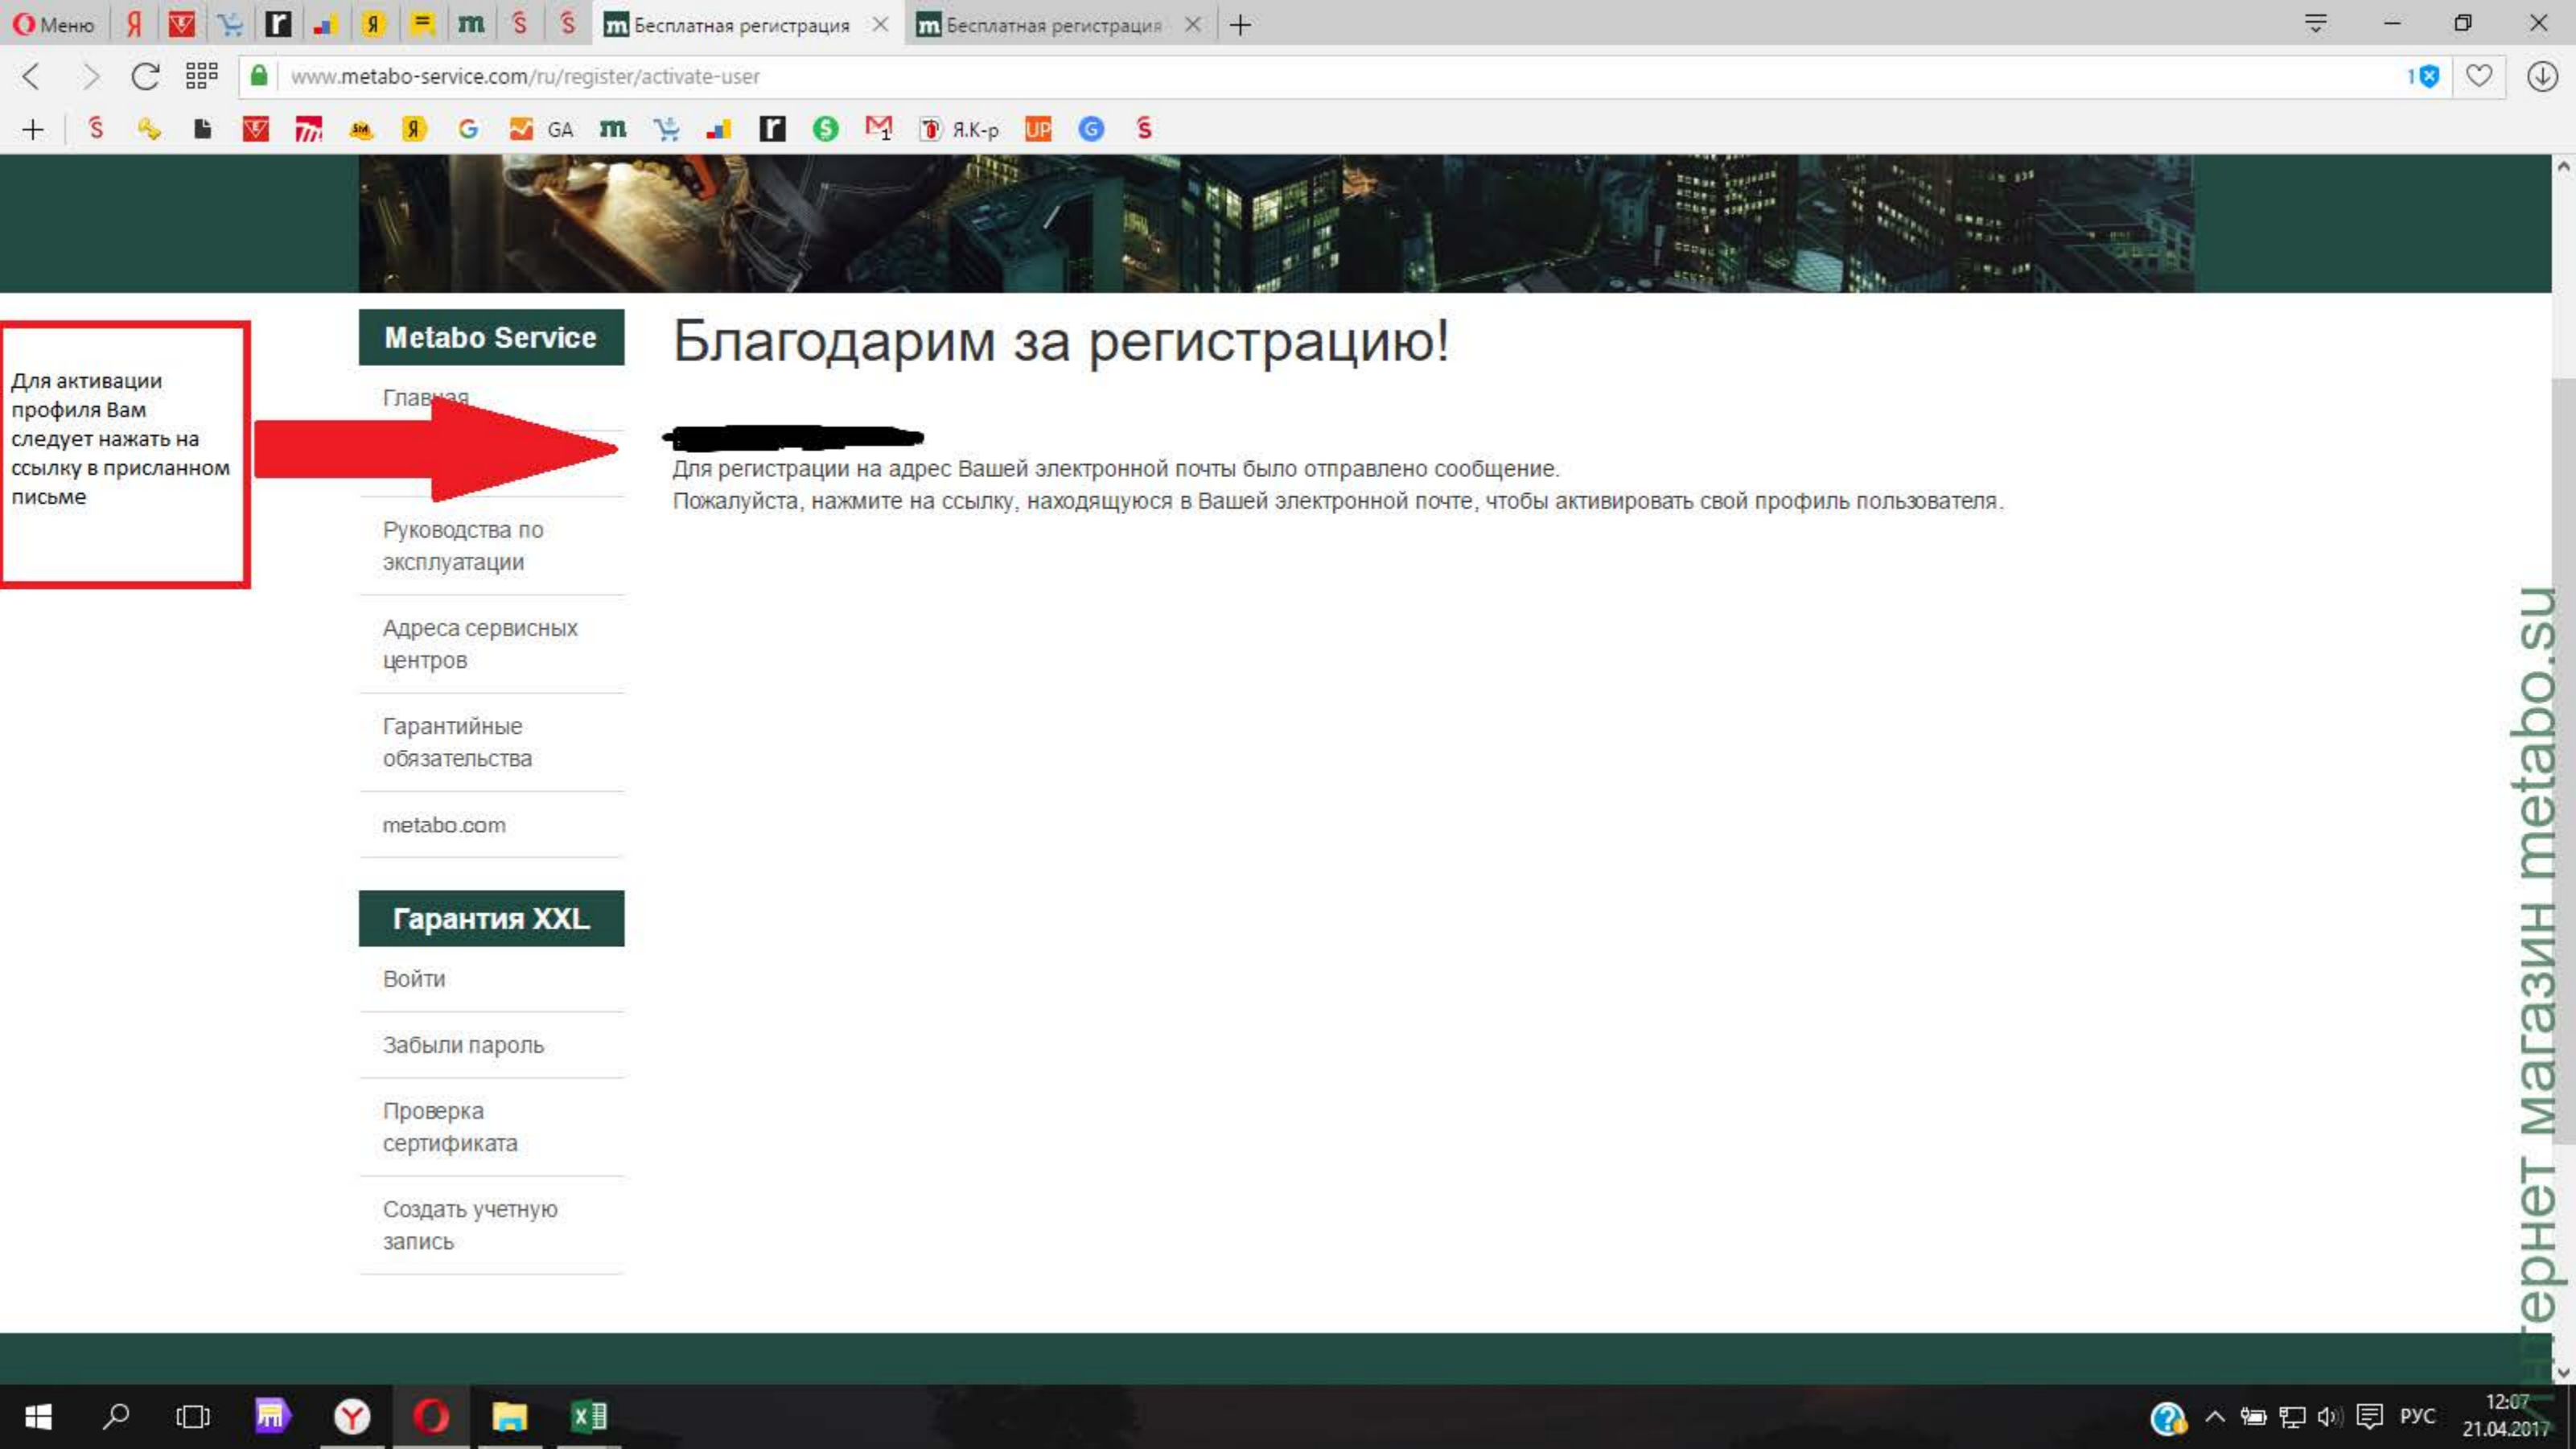

Адрес  Зеленая, дом 5  
RU - 111395 Москва

Завершить регистрацию

Вы проверяете правильность указанных данных

Интернет-магазин metabo.ru