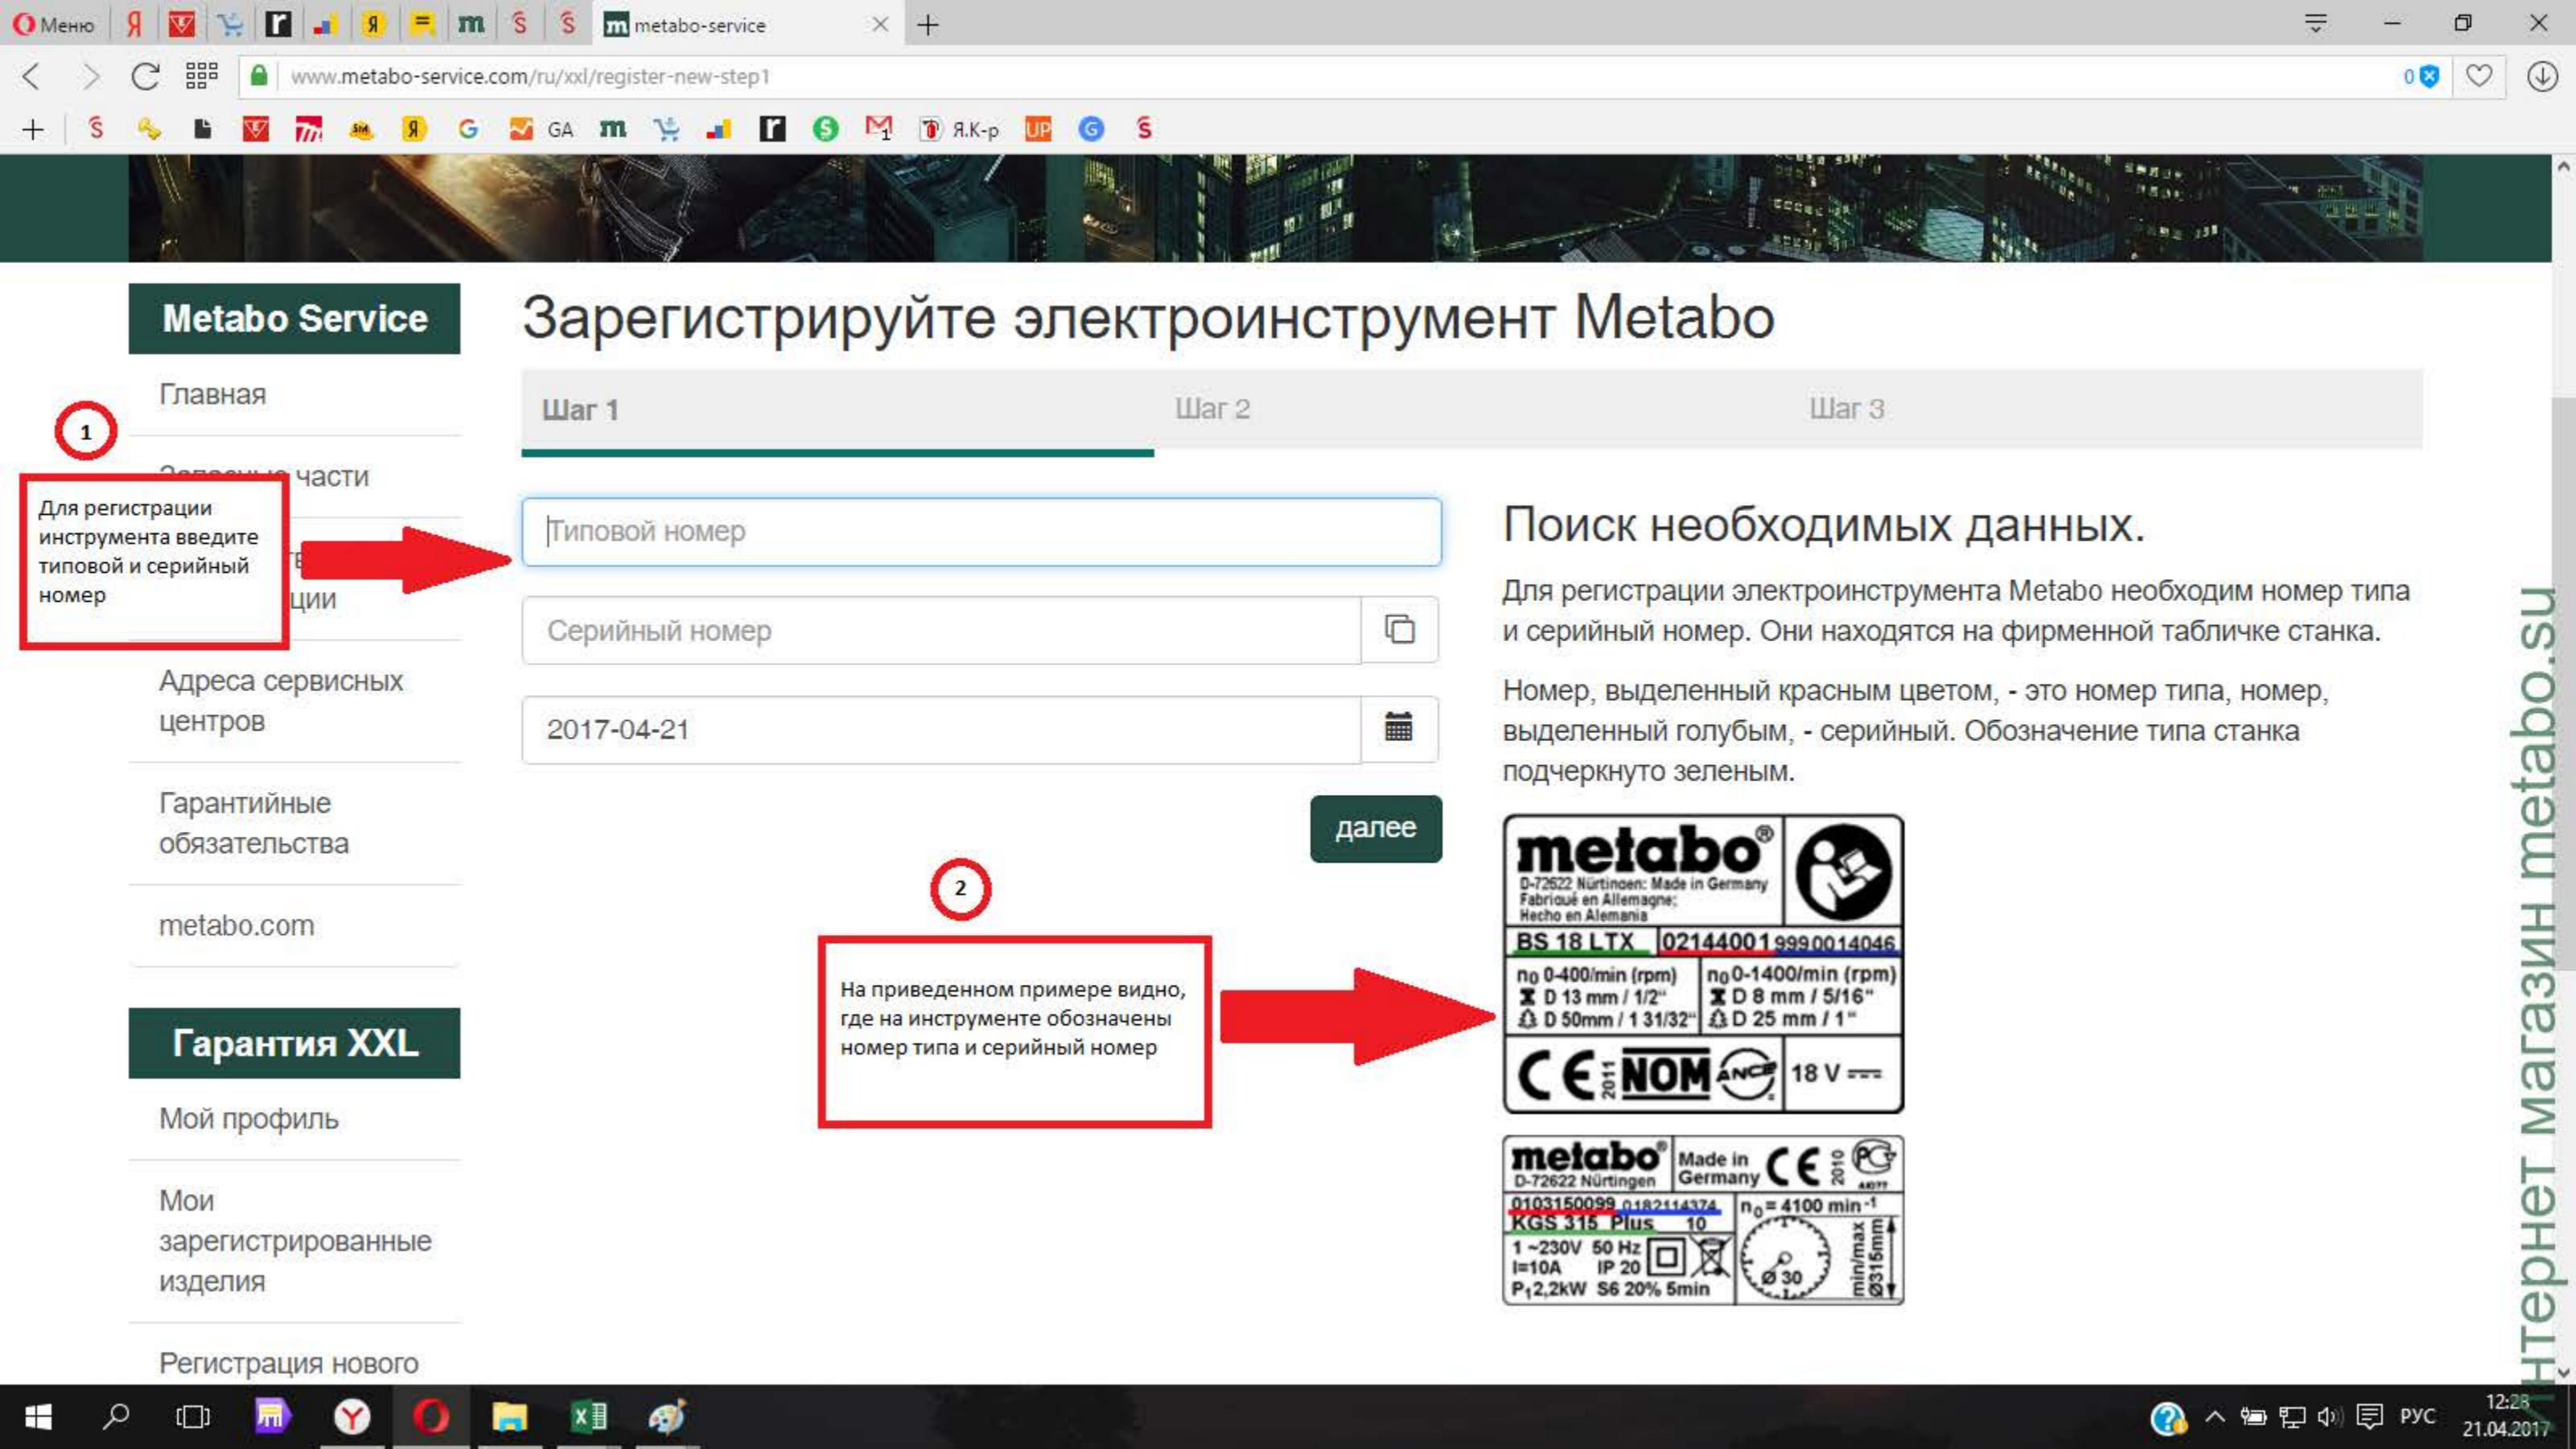

## Войти

оставить в системе  
[Забыли пароль](#)

Войти

Вы входите в свою учетную запись, используя почту и указанный ранее пароль

Интернет магазин metabo.ru