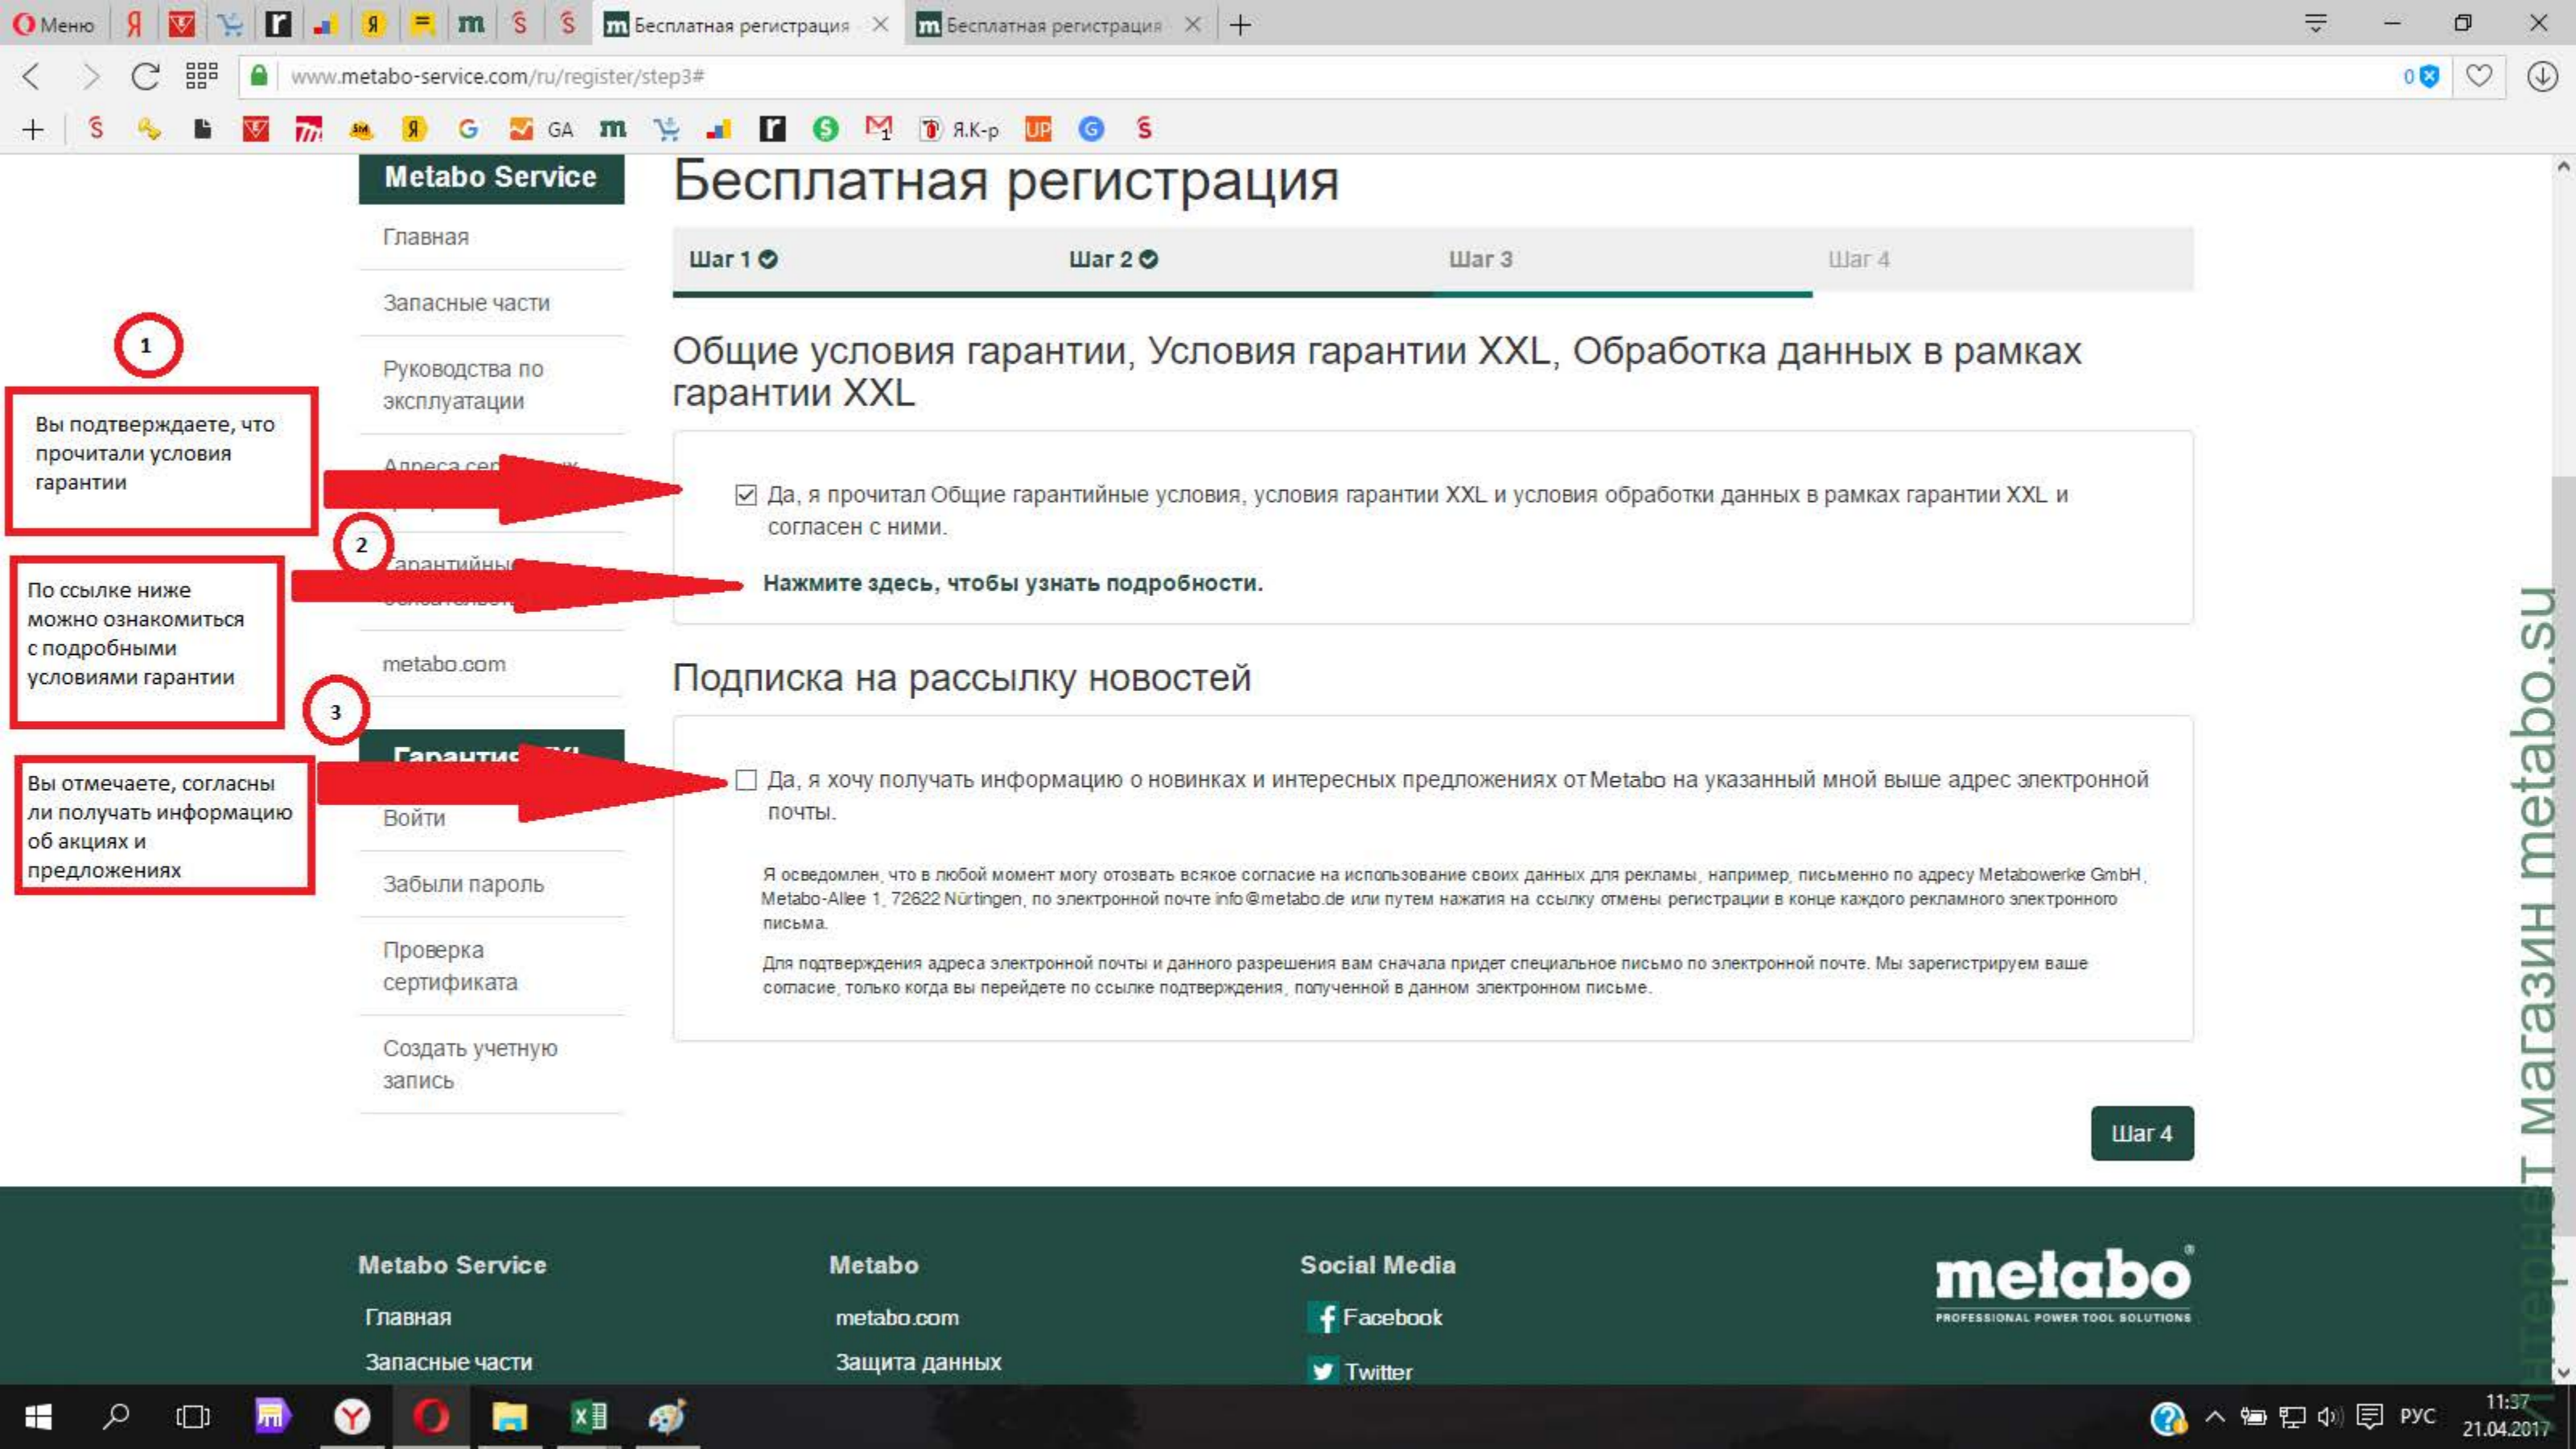

Вы вводите свою почту

2

Вы еще раз повторяете адрес

3

Затем вводите свое имя

4

Вам остается только указать и продублировать в следующей строке пароль для регистрации.

Интернет магазин metabo.ru