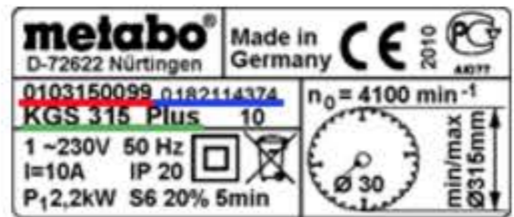

Интернет магазин metabo.su